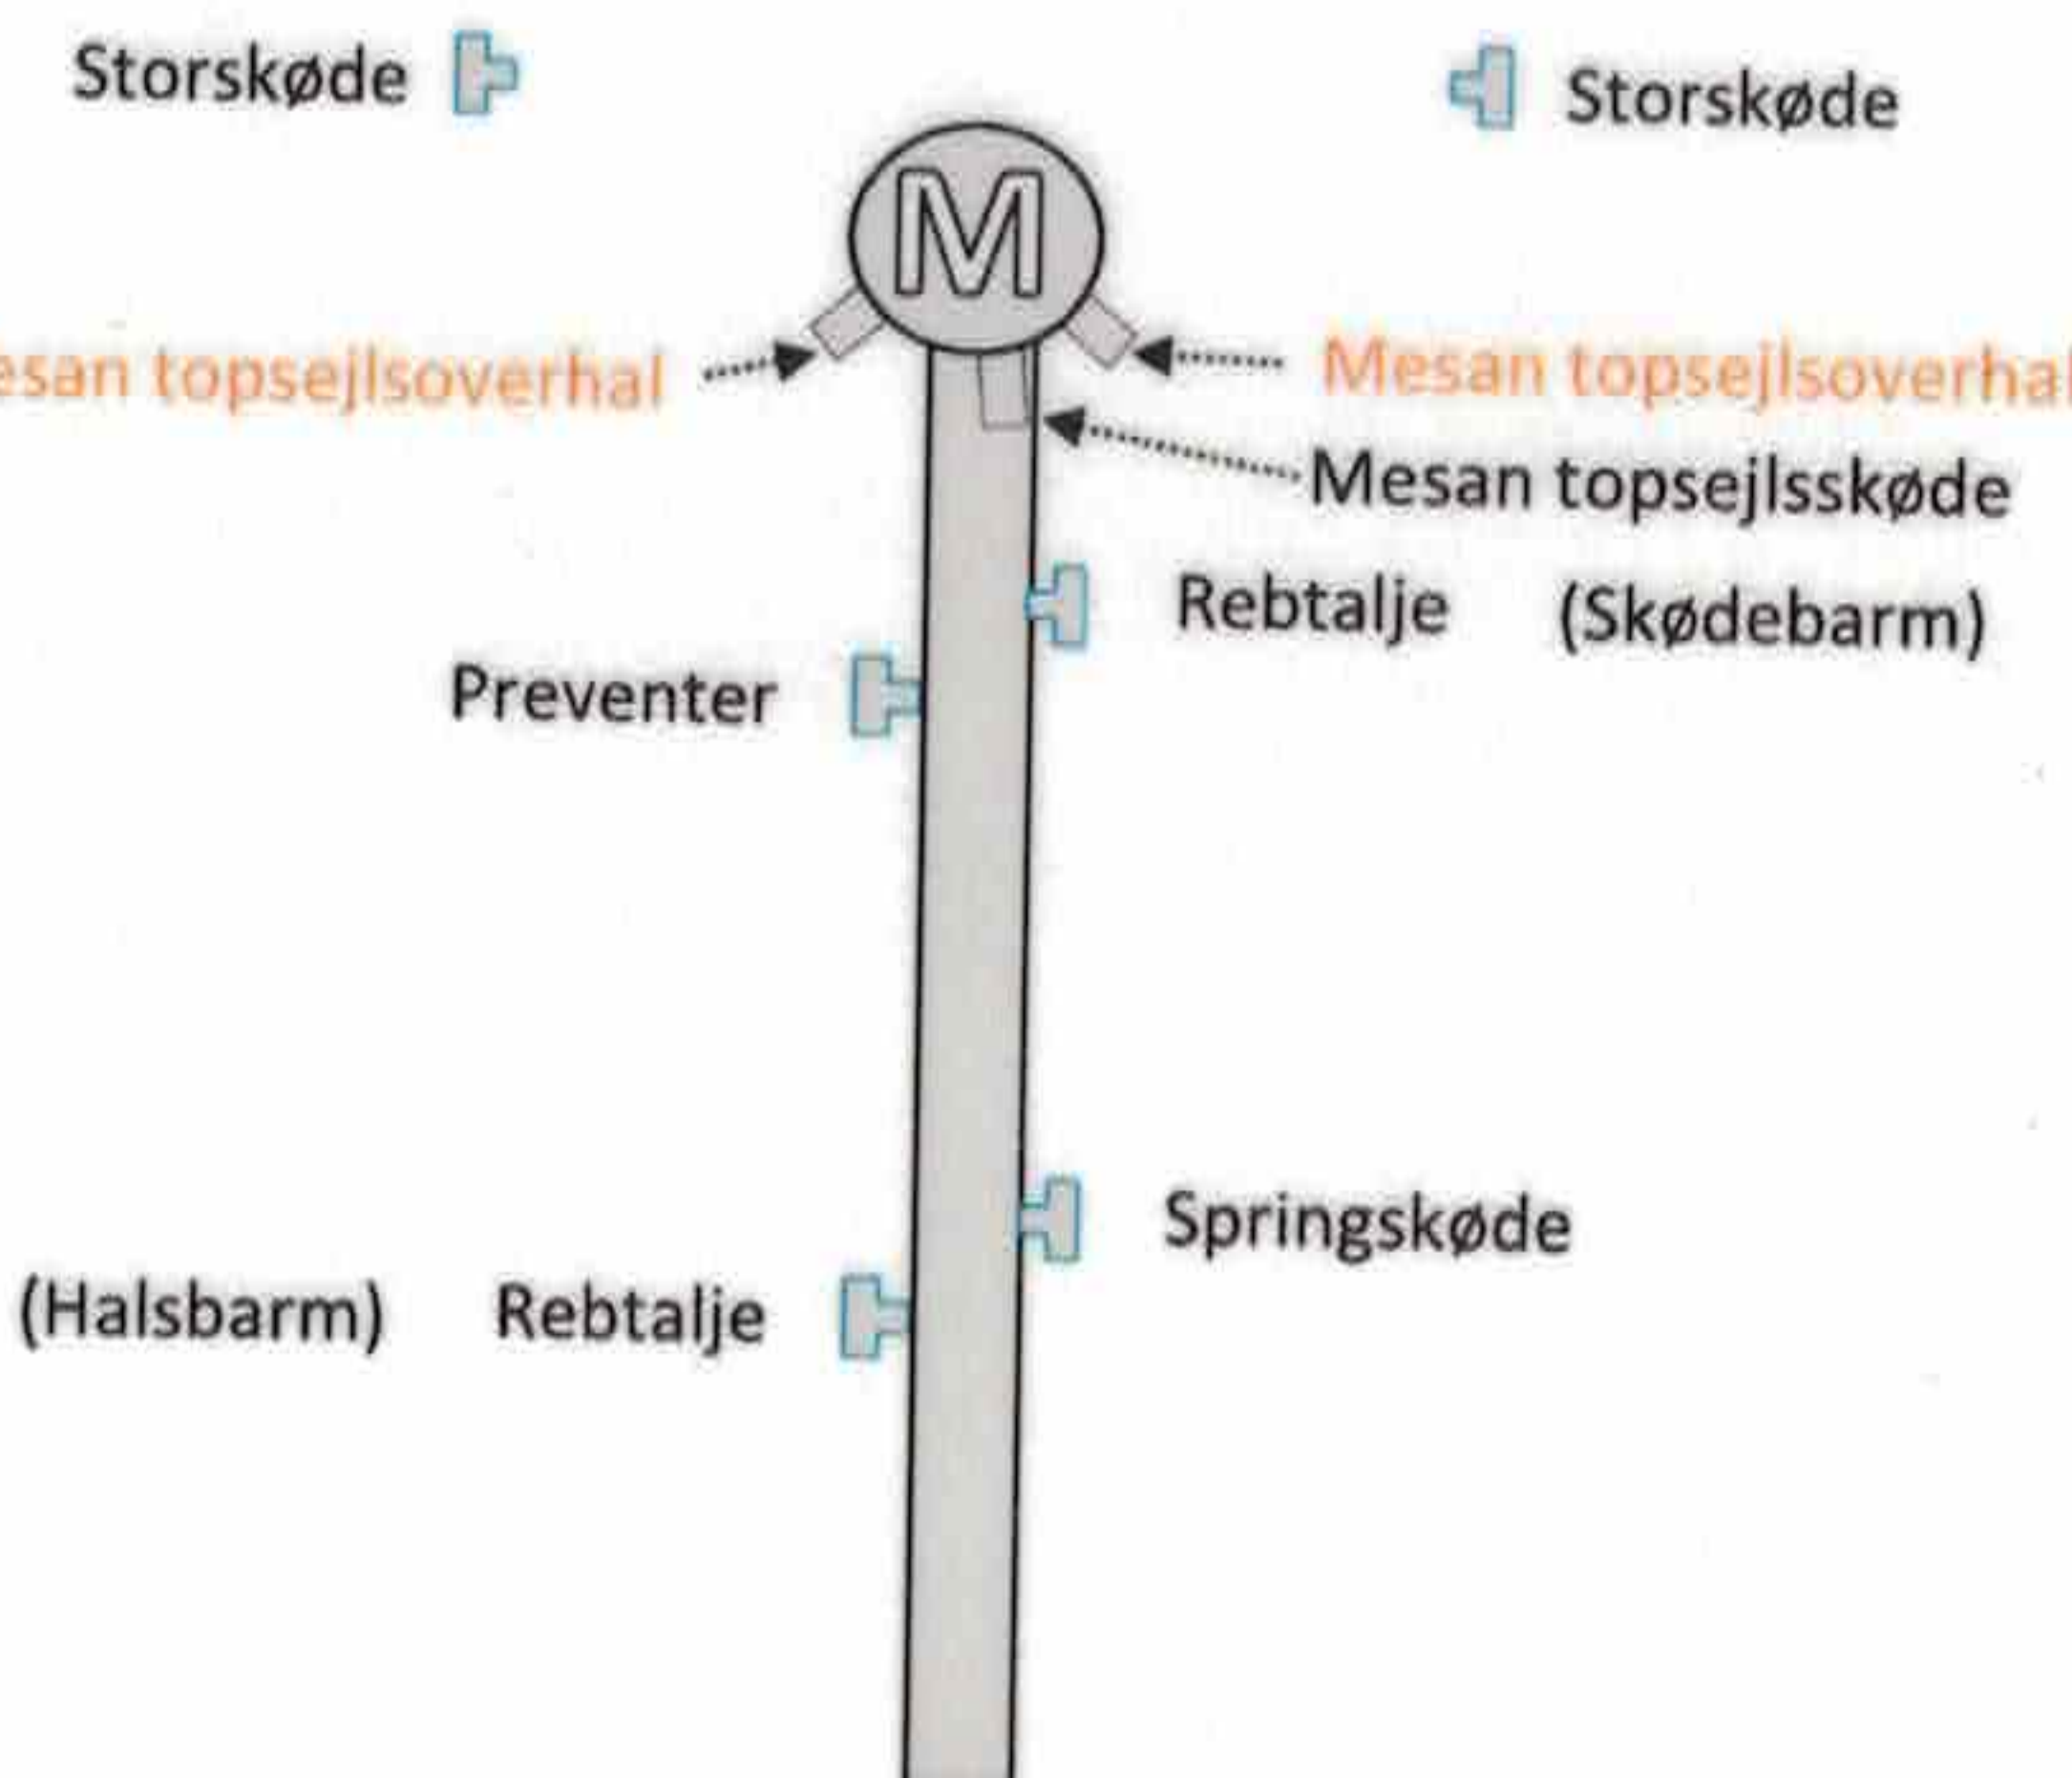

- 1 Inderklyver fald
- 2 Jager fald
- 3 Bram fald
- 4 Fore flagline
- 5 Fore topjollen
- 6 Fokke skøde

- 1 Stagejlskkøde
- 2 Stængestagsejlskkøde
- 3 Røjlstagsejlskkøde
- 4 MOB fald
- 5 Store klofald
- 6 Store bomdirk
- 7 Store bomdirk
- 8 Store topsejlsöverhal
- 9 Store topjollen
- 10 (Store flagline)
- 11
- 12
- 13
- 14 Fokkebras
- 15
- 16
- 17
- 18
- 19
- 20
- 21
- 22 (Landgangsstav)
- 23
- 24 (Landgang)
- 25
- 26 Store bagstag (løber)
- Store bagstag

- 1 Mesan topjollen
- 2 Mesan topsejlsöverhal
- 3 Mesan salingflagline
- 4 Mesan klofald
- 5 Mesan bomdirk
- 6 Mesan bomdirk
- 7 Mesan flagline

(Hængestrop) Mesamskøde
Mesamskøde

- 1 Fokke halsen
- 2 Jager skøde
- 3
- 4 Yderklyver skøde
- 5
- 6 Inderklyver skøde
- 7 Fokke givtov
- 8 Fokke gårdinger
- 9 Mærs givtov
- 10 Mærs gårdinger
- 11 Bram givtov
- 12 Bram gårdinger
- 13 Røjl givtov
- 14 Røjl gårdinger
- 15
- 16 Stængestagsejlsnals
- 17 Stagfok skøde

- 1
- 2 Yderklyver fald
- 3 Røjl fald
- 4 Fore flagline
- 5 Fore topjollen
- 6 Fokke skøde

- 1 Stagejlskkøde
- 2 Stængestagsejlskkøde
- 3 Røjlstagsejlskkøde
- 4 Store topsejlsfald
- 5 Store pikfald
- 6 Store bomdirk
- 7 Store bomdirk
- 8 Store topsejlsöverhal
- 9 Store topjollen
- 10 (Store flagline)
- 11
- 12
- 13
- 14 Fokkebras
- 15
- 16
- 17
- 18
- 19
- 20
- 21
- 22 (Landgangsstav)
- 23
- 24 (Landgang)
- 25
- 26 Store bagstag (løber)
- Store bagstag