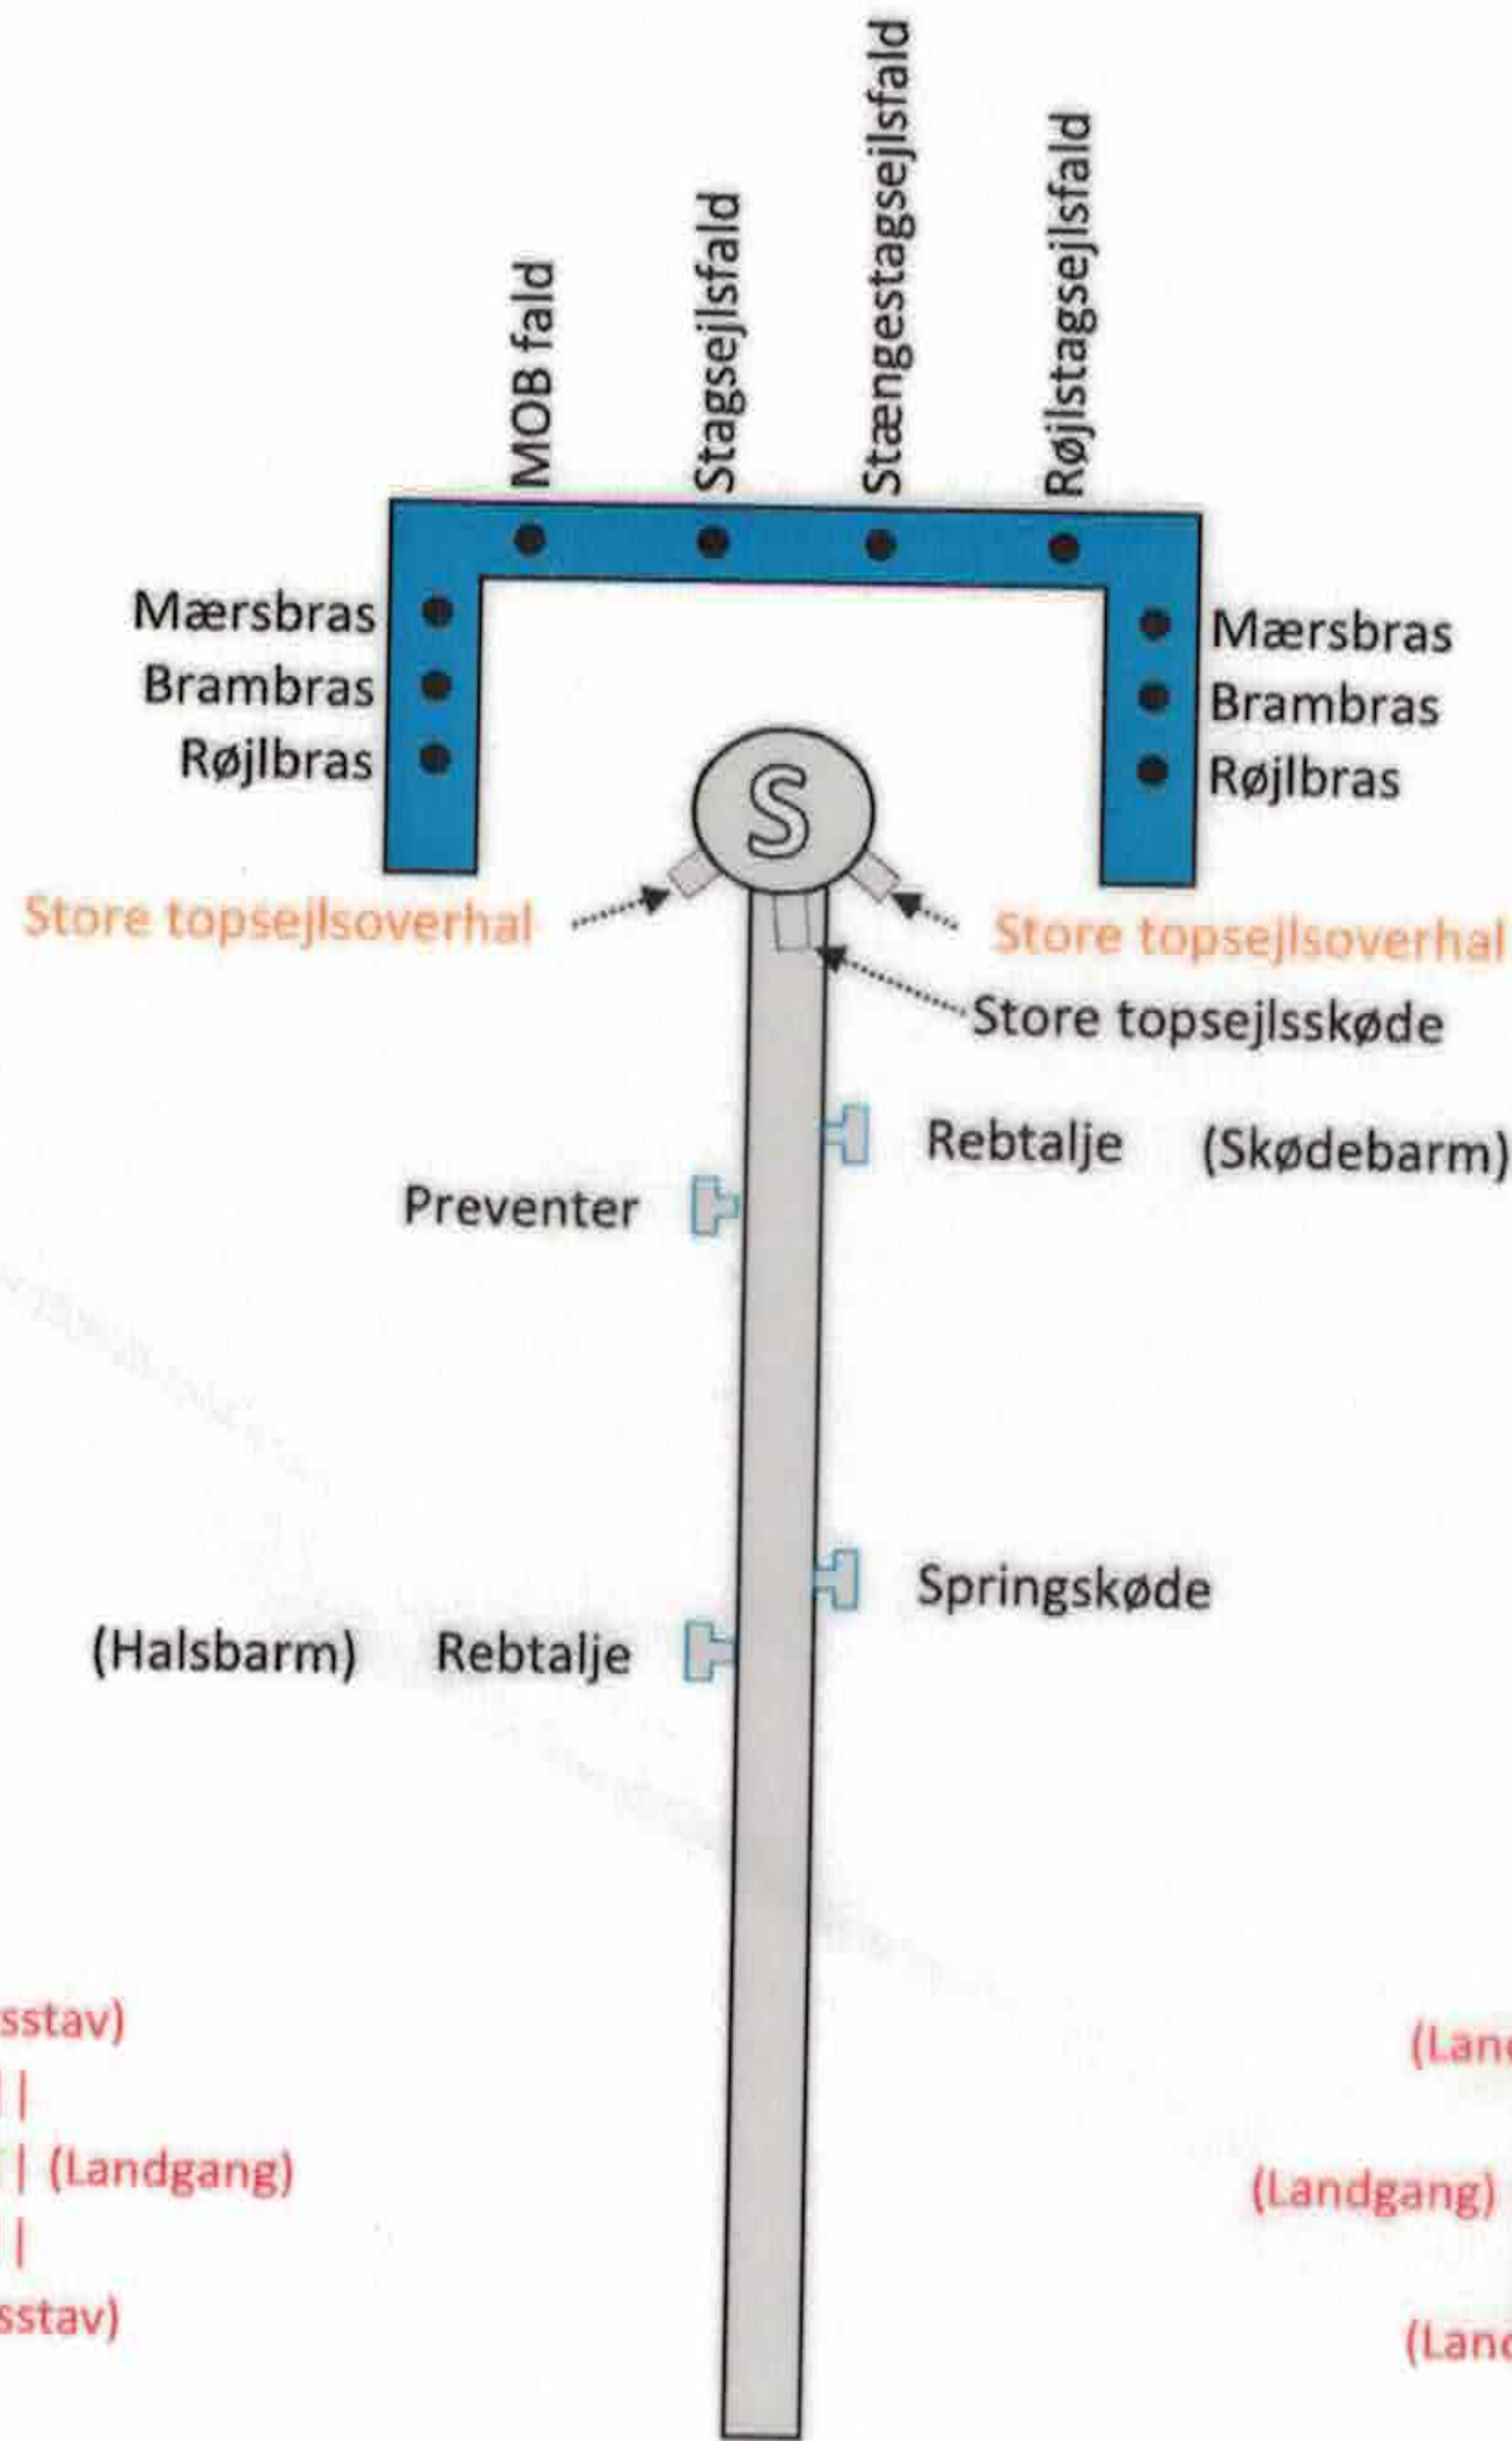

Loa's tovplan

Ver. 1.15/19.05.2019/ Anders Rieck

Bagbord

Styrbord

- 1 Fokke halsen
- 2 Jager skøde
- 3
- 4 Yderklyver skøde
- 5
- 6 Inderklyver skøde
- 7 Fokke givtov
- 8 Fokke gårdinger
- 9 Mærs givtov
- 10 Mærs gårdinger
- 11 Bram givtov
- 12 Bram gårdinger
- 13 Røjl givtov
- 14 Røjl gårdinger
- 15 Stængestagsejlsnedhald
- 16 Røjlstagsejlsnedhald
- 17 Stagfok skøde

- 1 Inderklyver fald
- 2 Jager fald
- 3 Bram fald
- 4 Fore flagline
- 5 Fore topjollen
- 6 Fokke skøde

- 1 Stagejlskkøde
- 2 Stængestagsejlskkøde
- 3 Røjlstagsejlskkøde
- 4 MOB fald
- 5 Store klofald
- 6 Store bomdirk
- 7 Store bomdirk
- 8 Store topsejlsöverhal
- 9 Store topjollen
- 10 (Store flagline)
- 11
- 12
- 13
- 14 Fokkebras
- 15
- 16
- 17
- 18
- 19
- 20
- 21
- 22 (Landgangsstav)
- 23
- 24 (Landgang)
- 25
- 26 Store bagstag (løber)
- Store bagstag

- 1 Mesan topjollen
- 2 Mesan topsejlsöverhal
- 3 Mesan salingflagline
- 4 Mesan klofald
- 5 Mesan bomdirk
- 6 Mesan bomdirk
- 7 Mesan flagline

(Hængestrop) Mesamskøde
Mesamskøde

- 1 Fokke halsen
- 2 Jager skøde
- 3
- 4 Yderklyver skøde
- 5
- 6 Inderklyver skøde
- 7 Fokke givtov
- 8 Fokke gårdinger
- 9 Mærs givtov
- 10 Mærs gårdinger
- 11 Bram givtov
- 12 Bram gårdinger
- 13 Røjl givtov
- 14 Røjl gårdinger
- 15
- 16 Stængestagsejlsnals
- 17 Stagfok skøde

- 1
- 2 Yderklyver fald
- 3 Røjl fald
- 4 Fore flagline
- 5 Fore topjollen
- 6 Fokke skøde

- 1 Stagejlskkøde
- 2 Stængestagsejlskkøde
- 3 Røjlstagsejlskkøde
- 4 Store topsejlsfald
- 5 Store pikfald
- 6 Store bomdirk
- 7 Store bomdirk
- 8 Store topsejlsöverhal
- 9 Store topjollen
- 10 (Store flagline)
- 11
- 12
- 13
- 14 Fokkebras
- 15
- 16
- 17
- 18
- 19
- 20
- 21
- 22 (Landgangsstav)
- 23
- 24 (Landgang)
- 25
- 26 Store bagstag (løber)
- Store bagstag