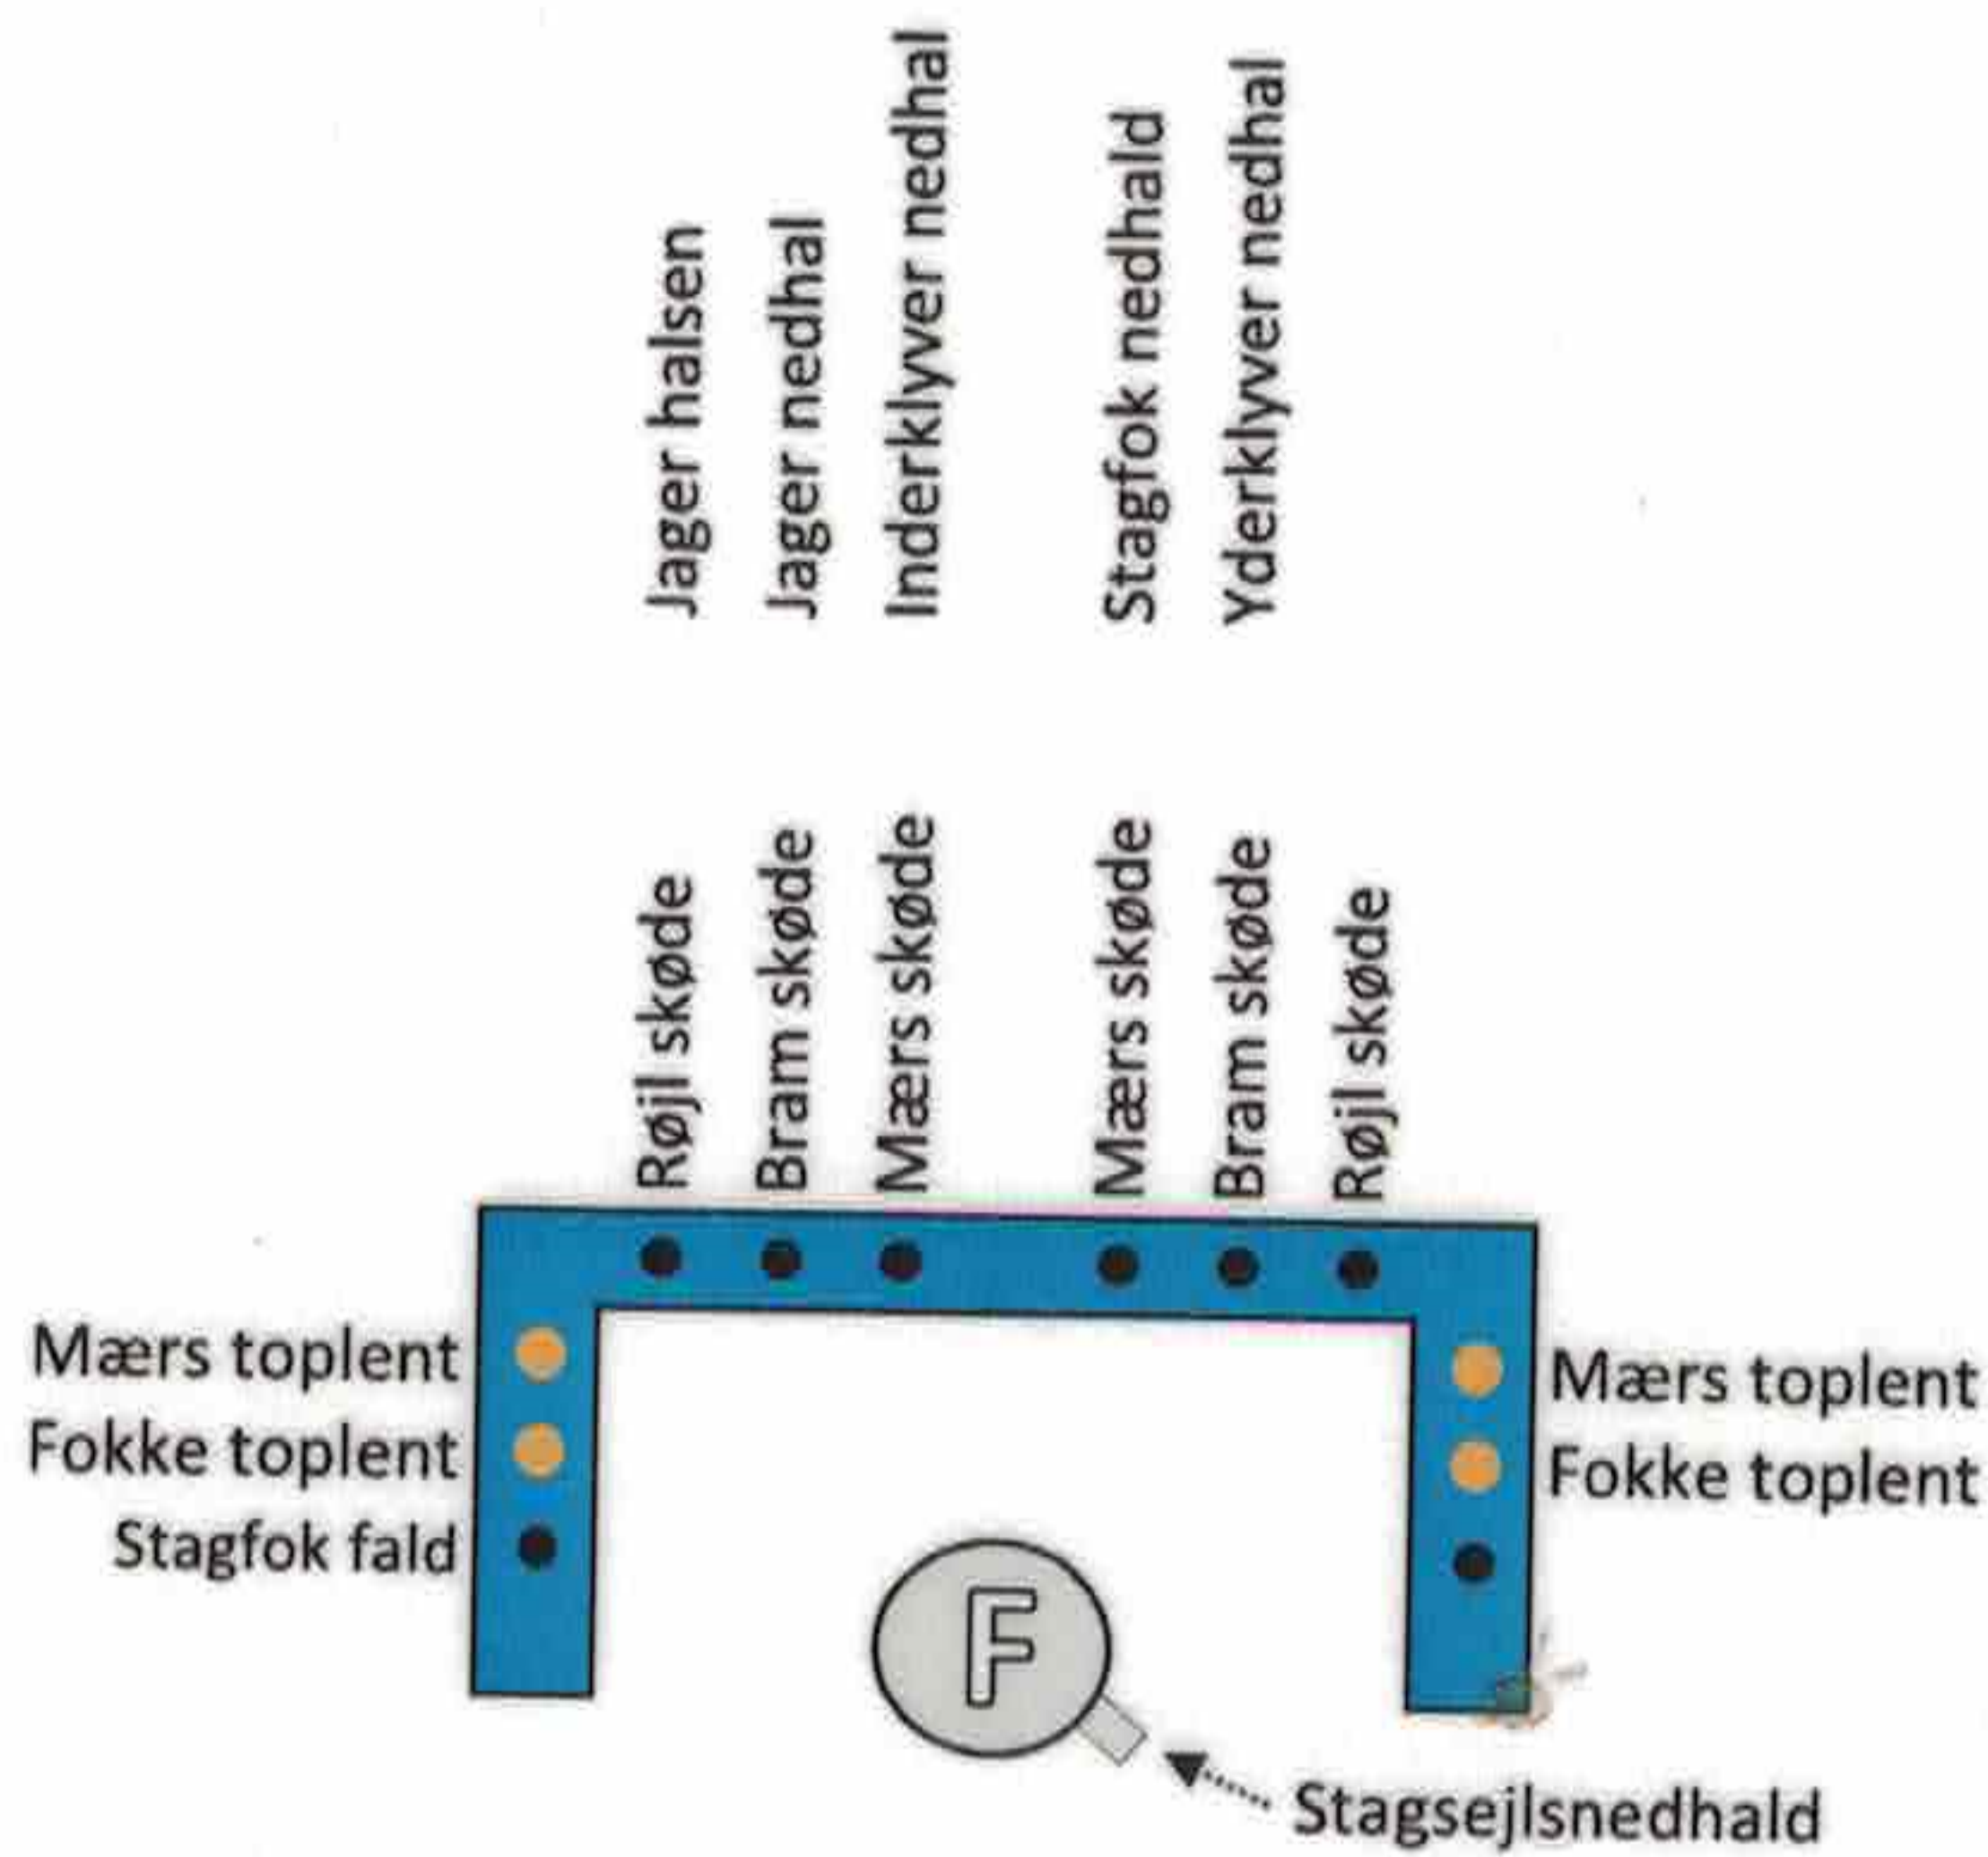

Loa's tovplan

Ver. 1.15/19.05.2019/ Anders Rieck

Bagbord

Styrbord

- 1 Fokke halsen
- 2 Jager skøde
- 3
- 4 Yderklyver skøde
- 5
- 6 Inderklyver skøde
- 7 Fokke givtov
- 8 Fokke gårdinger
- 9 Mærs givtov
- 10 Mærs gårdinger
- 11 Bram givtov
- 12 Bram gårdinger
- 13 Røjl givtov
- 14 Røjl gårdinger
- 15 Stængestagsejlsnedhald
- 16 Røjlstagsejlsnedhald
- 17 Stagfok skøde

- 1 Inderklyver fald
- 2 Jager fald
- 3 Bram fald
- 4 Fore flagline
- 5 Fore topjollen
- 6 Fokke skøde

- 1 Stagejlskkøde
- 2 Stængestagsejlskkøde
- 3 Røjlstagsejlskkøde
- 4 MOB fald
- 5 Store klofald
- 6 Store bomdirk
- 7 Store bomdirk
- 8 Store topsejlsöverhal
- 9 Store topjollen
- 10 (Store flagline)
- 11
- 12
- 13
- 14 Fokkebras
- 15
- 16
- 17
- 18
- 19
- 20
- 21
- 22 (Landgangsstav)
- 23
- 24 (Landgang)
- 25
- 26 Store bagstag (løber)
- Store bagstag

- 1 Mesan topjollen
- 2 Mesan topsejlsöverhal
- 3 Mesan salingflagline
- 4 Mesan klofald
- 5 Mesan bomdirk
- 6 Mesan bomdirk
- 7 Mesan flagline

(Hængestrop) Mesamskøde
Mesamskøde

- 1 Fokke halsen
- 2 Jager skøde
- 3
- 4 Yderklyver skøde
- 5
- 6 Inderklyver skøde
- 7 Fokke givtov
- 8 Fokke gårdinger
- 9 Mærs givtov
- 10 Mærs gårdinger
- 11 Bram givtov
- 12 Bram gårdinger
- 13 Røjl givtov
- 14 Røjl gårdinger
- 15
- 16 Stængestagsejlsnals
- 17 Stagfok skøde

- 1
- 2 Yderklyver fald
- 3 Røjl fald
- 4 Fore flagline
- 5 Fore topjollen
- 6 Fokke skøde